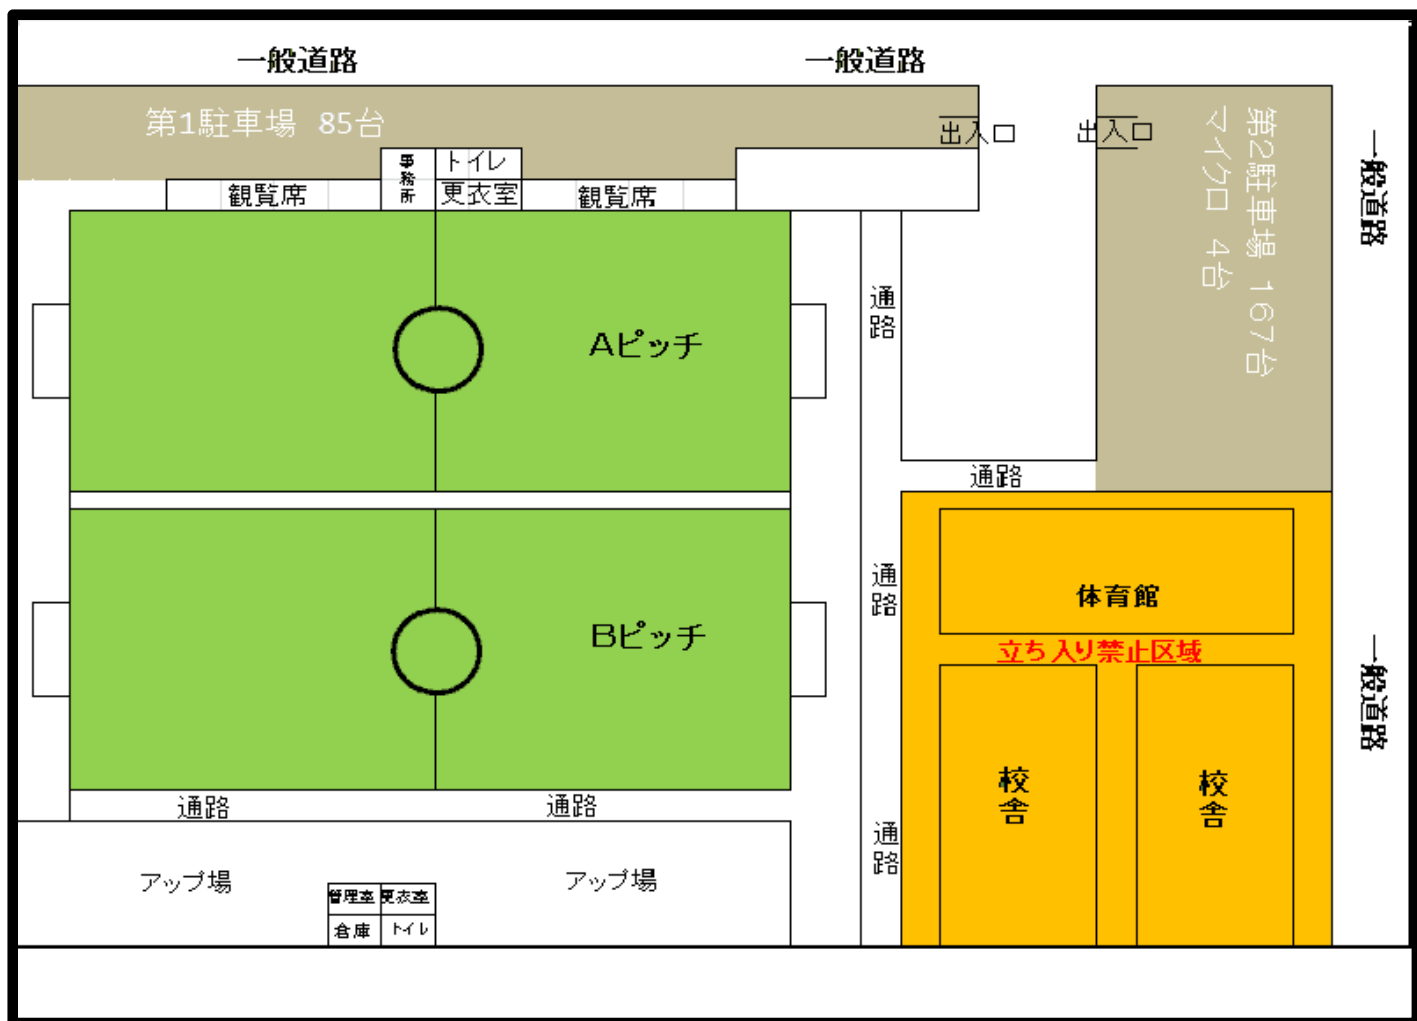

【奈良県フットボールセンター】

・奈良県サッカー協会第4種観戦者制限文書を遵守して下さい。

・Aピッチ開催時は第1駐車場と第2駐車場の間のスペースとします。
通路を確保し、譲り合って待機場所を設営して下さい。
観戦は上記観覧席のみ可とします。

・Bピッチ開催時はアップ場東側を待機場所とします。

・奈良県サッカー協会主催の公式戦では健康チェックシートの提出が義務付けられているため、名簿の提出は不要です。

・南北駐車場前スペースでの乗り降り、荷物の積み下ろし、駐停車は厳禁です。

・北駐車場のマイクロバス用の駐車スペースに普通車を駐車しないでください。

大淀平畑グラウンド駐車場案内図

2021年 10月28日(木)更新

新型コロナウイルス感染対策

- ・スタンドの観戦ゾーンは各チーム10名とします。
- ・台数制限は、1チーム7台までとします。
- (駐車券<チーム名・番号①~⑦>を各チームで準備して頂き、車のダッシュボードに置いておいて下さい)
- ・バスでお越しのチームは、本部まで連絡をお願いします。(バスも1台とします。)
- ・会場への入り口は1ヶ所とし、消毒液を設置しますので入場の際は必ず両手を消毒して下さい。
- ・試合・アップ時(次が試合のチームのみ)以外は、
選手・サポート保護者(サポート証必要)は白枠の選手待機場所で待機をお願いします。
- ・スタンドの中央は、運営チームと運営委員のみとします。
- ・スタンドの両サイドは、試合の行っているチームのみの観戦ゾーンとします。
- ・グラウンドへは、指導者及び選手のみとします。
- ・サポート保護者(サポート証必要)の方は、選手の怪我等の対応の為、選手待機場所での待機は可能とします
- ・選手の乗り降り、荷物の積み降ろしはオレンジ枠の駐車場内のみでお願いします。

五條上野公園 案内図

※公園内徐行運転

観戦はスタンド付近で密にならないようにして

※注意事項

- 公園内は徐行運転をお願いします。
- 公園を出る時は入った経路から出てください。
- 公園園路での荷物の積み下ろしはしないでください。
- テントはスタンドもしくはスタンド裏に設置（スタンド前はアップに使用）
- トイレ付近にはテントを設置しないでください。

<北大和グラウンド利用についてのお願い>

➡ 第1駐車場から第2駐車場への移動ルート

[所在地] 奈良県生駒市北大和 3丁目 5077 番地

TEL0743-78-1617、FAX0743-78-1618

☆次の事にご注意ください。

- ・駐車場は**8時30分開門**ですので、それよりも早く到着しないよう お願いします。
(8時45分を目標に来てください。) **ゲートが開いていない場合は、ゲート前で待たず離れた広い場所で時間調整**お願いします。
- ・8時45分までは、グラウンドに入れません。
- ・サッカー関係者の駐車場は、**第2駐車場**になっています。1 チームの駐車台数は、**5台まで**でお願いします。マイクロバスは、2台分の計算でお願いします。
ただし、荷物の積み下ろしや人の乗り降りは、第1駐車場のゲート側でお願いします。
(**第1駐車場奥の体育館前は、野球場利用者優先になっています。**) 荷物の積み下ろしや人の乗り降りが終わりましたら、速やかに車を第2駐車場に移動お願いします。
- ・5時に、第2駐車場は閉まりますので、それまでに各チーム撤収をお願いします。