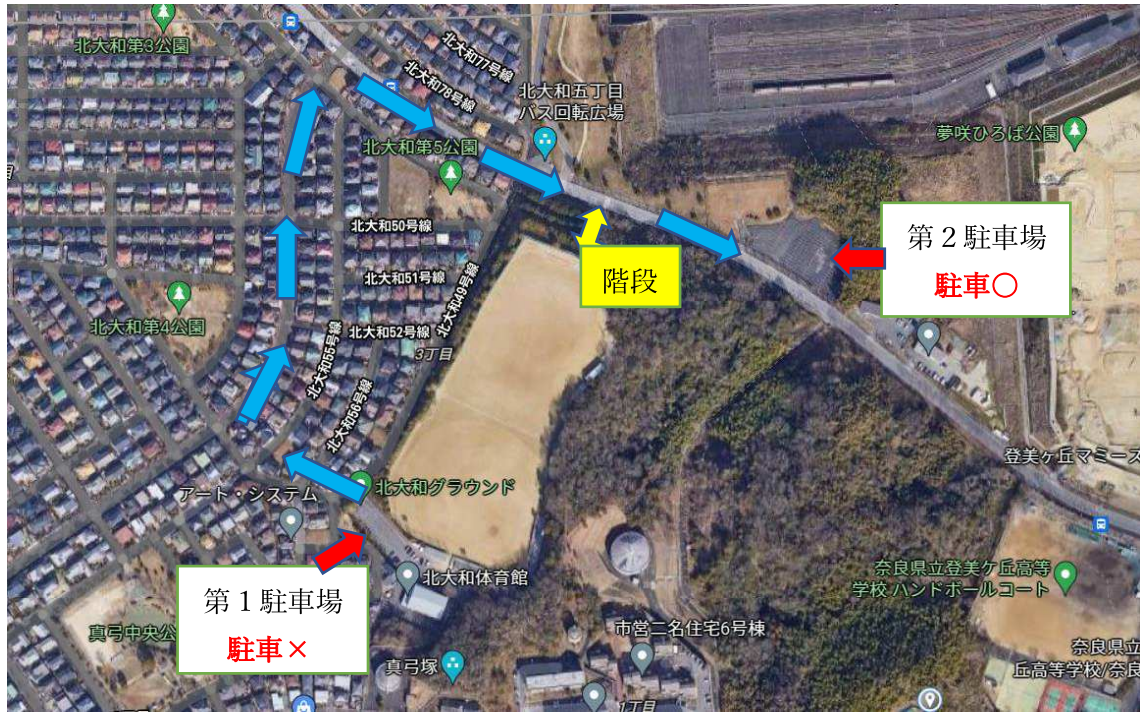

・北駐車場のマイクロバス用の駐車スペースに普通車を駐車しないでください。

大淀平畑グラウンド駐車場案内図

2021年 10月28日(木)更新

新型コロナウイルス感染対策

- ・スタンドの観戦ゾーンは各チーム10名とします。
- ・台数制限は、1チーム7台までとします。
- (駐車券<チーム名・番号①~⑦>を各チームで準備して頂き、車のダッシュボードに置いておいて下さい)
- ・バスでお越しのチームは、本部まで連絡をお願いします。(バスも1台とします。)
- ・会場への入り口は1ヶ所とし、消毒液を設置しますので入場の際は必ず両手を消毒して下さい。
- ・試合・アップ時(次が試合のチームのみ)以外は、
選手・サポート保護者(サポート証必要)は白枠の選手待機場所で待機をお願いします。
- ・スタンドの中央は、運営チームと運営委員のみとします。
- ・スタンドの両サイドは、試合の行っているチームのみの観戦ゾーンとします。
- ・グラウンドへは、指導者及び選手のみとします。
- ・サポート保護者(サポート証必要)の方は、選手の怪我等の対応の為、選手待機場所での待機は可能とします
- ・選手の乗り降り、荷物の積み降ろしはオレンジ枠の駐車場内のみでお願いします。

五條上野公園 案内図

※公園内徐行運転

観戦はスタンド付近で密にならないようにして

※注意事項

- 公園内は徐行運転をお願いします。
- 公園を出る時は入った経路から出てください。
- 公園園路での荷物の積み下ろしはしないでください。
- テントはスタンドもしくはスタンド裏に設置（スタンド前はアップに使用）
- トイレ付近にはテントを設置しないでください。

<北大和グラウンド利用についてのお願い>

➡ 第1駐車場から第2駐車場への移動ルート

[所在地] 奈良県生駒市北大和 3丁目 5077 番地

TEL0743-78-1617、FAX0743-78-1618

☆次の事にご注意ください。

- ・駐車場は**8時30分開門**ですので、それよりも早く到着しないよう お願いします。
(8時45分を目標に来てください。) **ゲートが開いていない場合は、ゲート前で待たず離れた広い場所で時間調整**お願いします。
- ・8時45分までは、グラウンドに入れません。
- ・サッカー関係者の駐車場は、**第2駐車場**になっています。1 チームの駐車台数は、**5台まで**でお願いします。マイクロバスは、2台分の計算でお願いします。
ただし、荷物の積み下ろしや人の乗り降りは、第1駐車場のゲート側でお願いします。
(**第1駐車場奥の体育館前は、野球場利用者優先になっています。**) 荷物の積み下ろしや人の乗り降りが終わりましたら、速やかに車を第2駐車場に移動お願いします。
- ・5時に、第2駐車場は閉まりますので、それまでに各チーム撤収をお願いします。

工場
(東洋アルミ)

中央 入口 進入禁止
消毒液
新庄第一健民グラウンド
(メイングラウンド)

グラウンド駐車場
※試合時はこちらの
駐車場をご利用
下さい
テニスコート

← 歩行経路

※注意事項

- 新型コロナウイルス**等感染症予防対策について
 - ・メインG中央入り口及びサブG入口に消毒用アルコールを設置いたします。
 - ・入場される方全員（指導者・選手・保護者等）歩行経路に従って入場し、**必ず両手を消毒**してから入場してください。