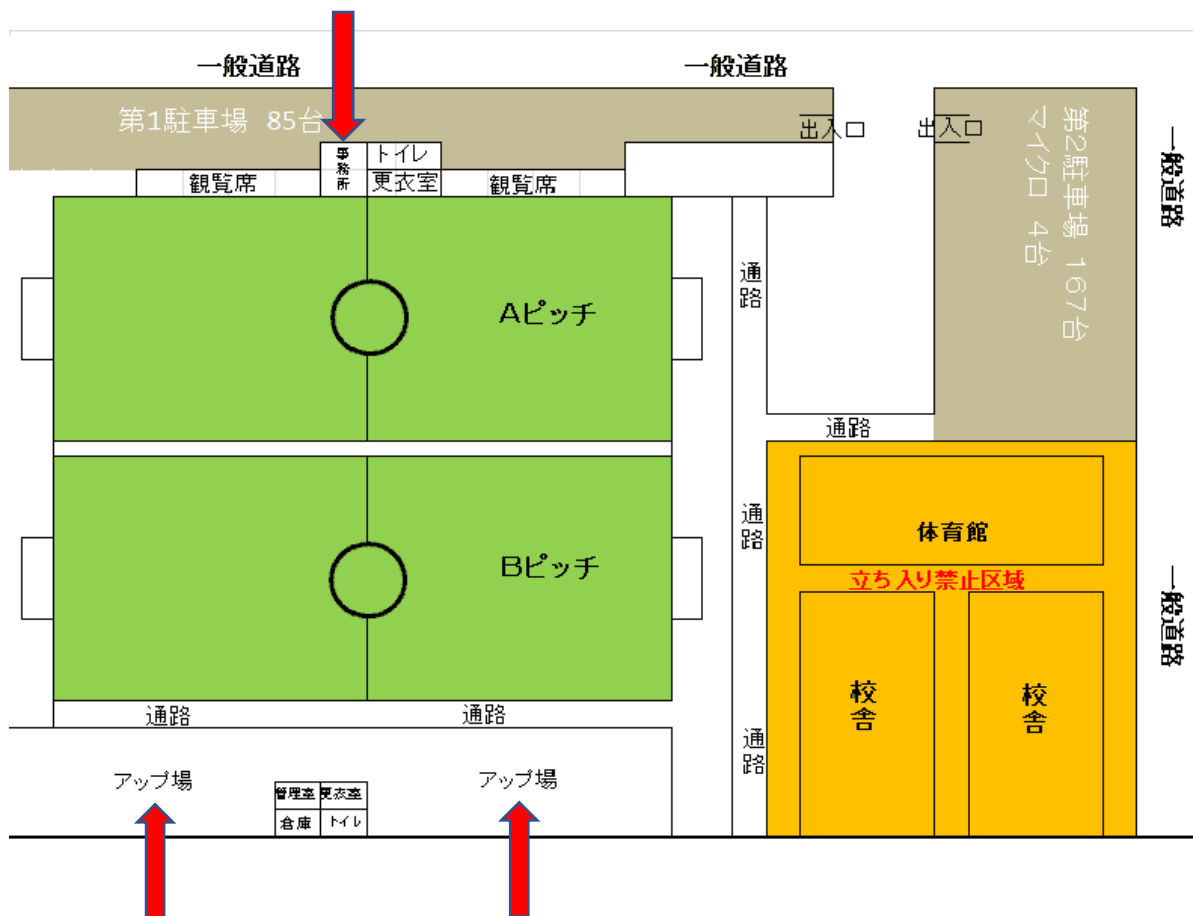

奈良県フットボールセンター（Aピッチ使用時）

※クラブハウス2階への保護者の立ち入りは禁止です。選手は更衣場所として使用可能です。

■ アップ場の使用について

Aピッチを使用している団体のアップ場使用は禁止となっております。

コロナウイルス感染防止の観点から、ピッチをまたぐ移動は当面の間禁止となっておりますので、ご理解ご協力をお願いいたします。

■ 保護者の観戦場所について

自チームの試合時間のみ、ピッチサイド（クラブハウス横の観覧席）での観戦は可能です。観戦場所は、自チームのベンチ側とします。観戦時につきましても密集を作らないようご配慮ください。尚、試合終了次第、速やかにご退場くださいようお願いいたします。

■ 会場周辺への路上駐車は厳禁です。また、近隣の唐古・鍵遺跡史跡公園駐車場（17時終了）の使用は、おやめくださいますようお願いいたします。