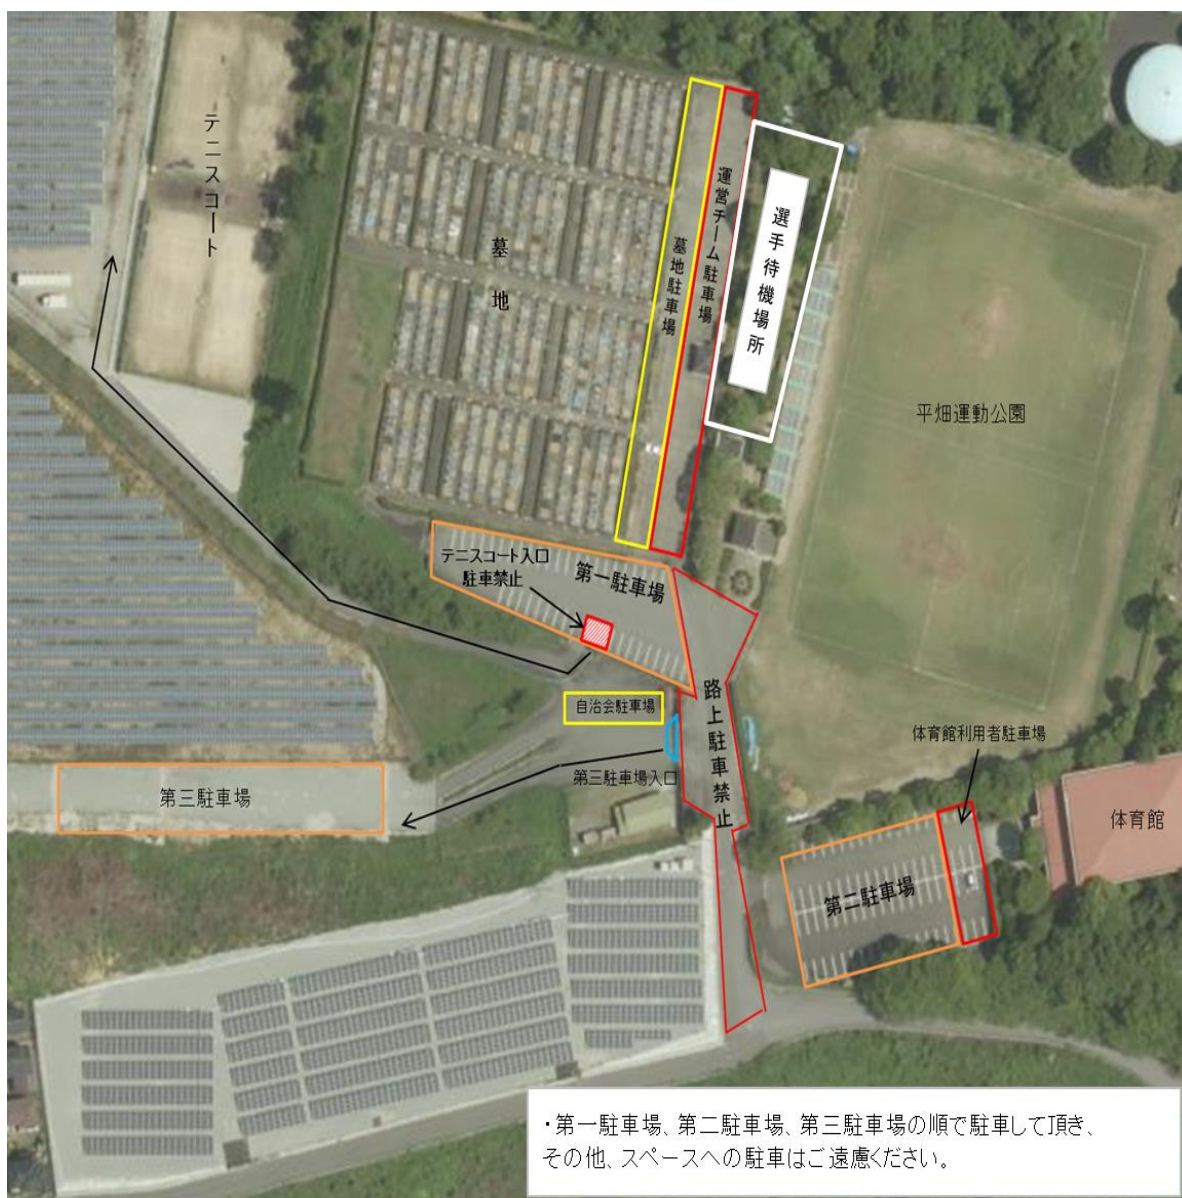

大淀平畑グラウンド駐車場案内図

2025年 4月17日(木)更新

平畑会場の注意事項

- ・スタンドの使用は、運営チーム・運営委員・保護者の観戦のみとします。
- ・スタンド中央の両サイドは、試合の行っているチームの保護者の観戦ゾーンとします。
- ・各チーム・保護者の待機場所は、白枠の選手の待機場所(スタンドの後ろ)での待機をお願いします。(タープ等、持参下さい。)
- ・台数制限はありませんが、出来る限り乗合せをお願いします。
- ・バスでお越しのチームは、本部まで連絡をお願いします。
- ・スタンドの中央は、運営チーム・運営委員のみとします。
- ・選手の乗り降り、荷物の積み降ろしはオレンジ枠の駐車場内のみをお願いします。