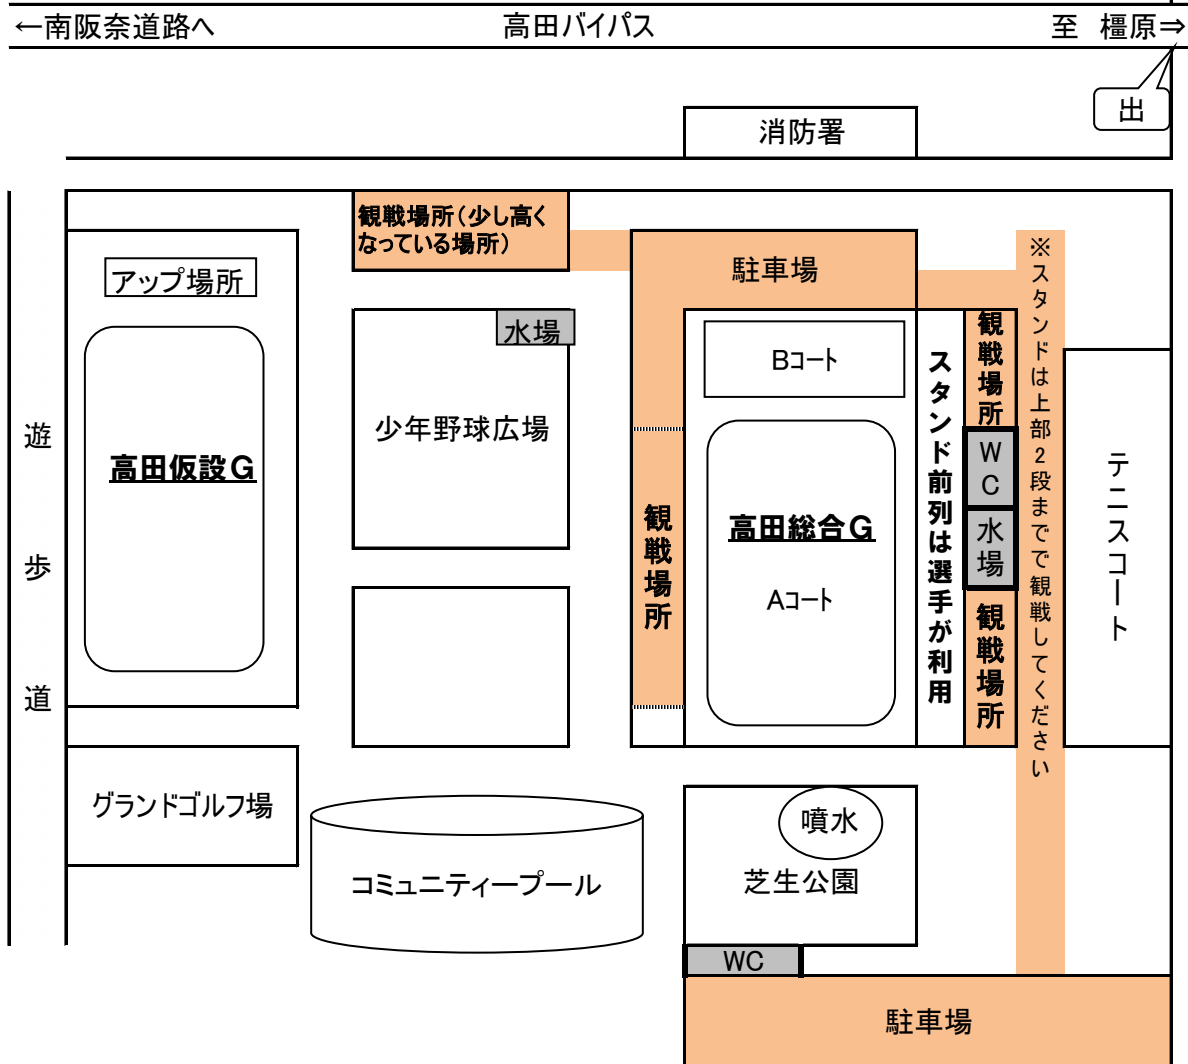

# 大和高田市総合公園グランド・高田仮設グランド 利用案内

COVID-19感染防止対策です。ご協力お願い致します。

保護者・観戦者の方は  
                    の部分の導線を利用してください。  
 選手・スタッフは                    以外の導線を利用してください。

## 【会場ご案内】

- 1 ボールを使つてのウォーミングアップはグランド内で行ってください。
- 2 トイレは総合グランドもしくは芝生公園南側のトイレをご利用ください。
- 3 コミュニティプール内の休憩所やトイレは絶対にご使用にならないようお願いします。  
 (プール利用者の休憩場ですのでご理解下さい)
- 4 バックネットやフェンスにボールを当てないようにお願いします。
- 5 少年野球場には立ち入らないようお願いします。
- 6 芝生公園でのサッカーは禁止となっております。
- 7 ゴミは必ずお持ち帰り下さい。
- 8 会場禁煙です